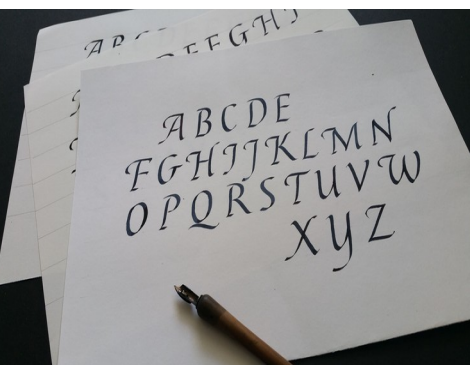

Bei einer durch Sie vorgenommenen Stornierung des Kurses berechne ich folgende Stornierungsgebühren,

30 bis 21 Tage vor Kursbeginn: 30% der Kursgebühr (36,00)

20 bis 15 Tage vor Kursbeginn: 50% der Kursgebühr (60,00 €)

ab 14 Tage vor Kursbeginn: 100% der Kursgebühr (120,00 €)

Petra Skirk

Seit vielen Jahren setzt sich Petra Skirk mit klassischen Schriften und experimenteller Kalligrafie auseinander und ist begeisterte Schreiberin. Bei namhaften Dozenten der Schreibwerkstatt Klingspor Offenbach und der Schweizerischen Kalligraphischen Gesellschaft hat sie Kurse und Workshops besucht und sich mit den kreativen Möglichkeiten von der klassischen hin zur freien Kalligrafie befasst. Sie ist Mitglied der Schreibwerkstatt in Offenbach seit 2003. Seit 2010 gibt sie Kalligrafiekurse.

Fragen zum Kurs beantworte ich gerne unter 0157 / 71 95 20 65 oder per E-Mail an mail@ps-kalligrafie.de.

[Link zur Webseite ps-kalligrafie.de](http://ps-kalligrafie.de)